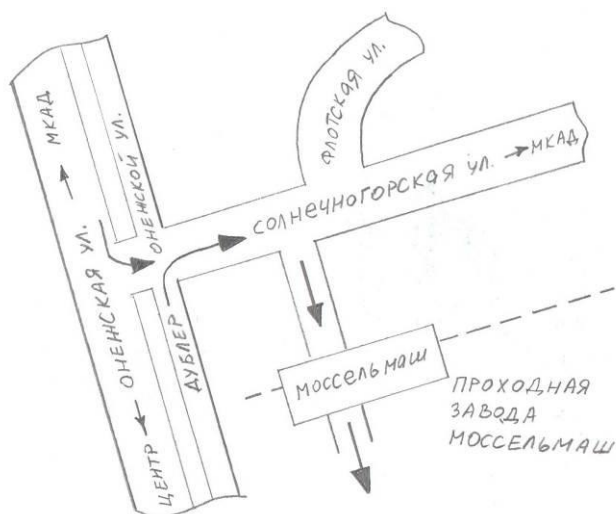

Схема проезда до проходной завода «МОССЕЛЬМАШ»

(внимание! въезд платный 40-50 руб., оплачивается при проезде на территорию, пропуск не требуется)

Схема проезда от проходной до склада (по территории завода)